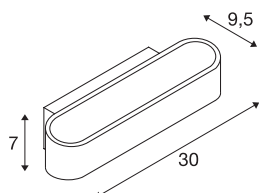

ASSO 300

veggarmatur, LED, 3000 K, oval, hvit, L/B/H 30/9, 5/7 cm

Den særegne LED UP/DOWN veggarmaturet ASSO 300 har to moderne, effektive COB LED som avgir et indirekte varmhvit lys. Den egner seg fremragende til blendingsfri belysning av trapper, oppganger og rom. Konstantstrømdriveren er integrert i rosetten og gjør det mulig å koble armaturet direkte til 230 V nettspenning. Denne armaturet inneholder integrerte LED-lyskilder.

TEKNISKE DATA

Art.nr.	151271
EL nummer	3217089
Antall ulike lysuttak	1
IP-kode	IP 20
Montering	Utenpåliggende montering
Montering detaljer	Vegg
Kan dimmes	Ja
Dimmeteknologi	Faseavsnitt
Primær merkespenning	220-240V ~50/60Hz
Sekundær strøm / spenning	500 mA
Kapslingsgrad	I
Systemeffekt	12 W
Høy innkoblingsstrøm	10 A
Varighet innkoblingsstrøm	40 µs
Strobeffekt (SVM)	0.02
Lysytelse	975 lm
Lysfargetemperatur	3000 Kelvin
Farge	hvit
CRI	80
LXXBXX-data	L70B50
Levetid	30000 h
Lysstyrkefordeling	symmetrisk

Lyskilde

916412		Lysåpning	direkte - indirekte
		Bredde	30 cm
		Høyde	7 cm
		Dybde	9.5 cm
		Nettvekt	1.053 kg
		Bruttvekt	1.326 kg
		BIG WHITE side	366