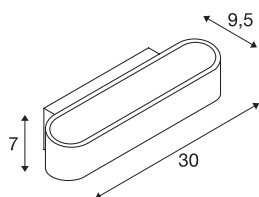

ASSO 300

wandarmatuur, LED, 3000K, ovaal, wit, L/B/H 30/9,5/7 cm

De markante ASSO 300 LED UP/DOWN wandarmatuur beschikt over twee state-of-the-art, sterke COB LEDs die hun warm witte licht indirect afgeven. Zo is de lamp uitstekend geschikt om trappen, gangen en kamers niet-verblindend te verlichten. Met behulp van de in de rozet geïntegreerde LED-driver kan de lamp rechtstreeks worden aangesloten op 230V netspanning. Dit armatuur bevat ingebouwde LED-lampen.

TECHNISCHE GEGEVENS

Art.nr.	151271
Aantal verschillende lichtopeningen	1
IP-code	IP 20
Montage	opbouw
Montagebeschrijving	wand
dimbaar	Ja
Dimtechnologie	faseafsnijding
Primaire nominale spanning	220-240V ~50/60Hz
Secundaire stroom/spanning	500 mA
Beschermingsklasse	I
Wattage	12 W
Niveau van inschakelstroom	10 A
Duur van inschakelstroom	40 µs
Stroboscopisch effect (SVM)	0.02
Lumen	975 lm
Lichtkleurtemperatuur	3000 Kelvin
Kleur	wit
CRI	80
LXXBXX-gegevens	L70B50
Levensduur	30000 h
Lichtsterkteverdeling	symmetrisch
Lichtuitlaat	direct-indirect

Lichtbron

916412	
--------	---

Breedte	30 cm
Hoogte	7 cm
Diepte	9.5 cm
Nettogewicht	1.053 kg
Brutogewicht	1.326 kg
BIG WHITE pagina	366