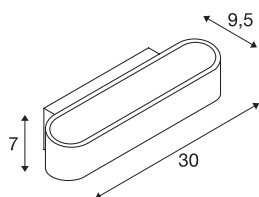

ASSO 300

wandarmatuur, led, 3000 K, ovaal, wit, L/B/H 30/9,5/7 cm

De markante LED UP/DOWN wandopbouwarmatuur ASSO 300 beschikt over twee ultramoderne, krachtige COB LED's die hun warm witte licht indirect afgeven. Daardoor is hij uitstekend geschikt voor verblindingsvrije verlichting van trappen en vertrekken. Via de in de rozet ingebouwde constante voeding is rechtstreekse elektrische aansluiting op 230 V netspanning mogelijk. Deze lamp bevat ingebouwde ledlampen.

TECHNISCHE SPECIFICATIES

Art.nr.	151271
Aantal verschillende lichtopeningen	1
IP-code	IP 20
Montage	Opbouw
Montagebeschrijving	Wand
Dimbaar	Ja
Dimtechniek	Fase-afsnijding
Primaire nominale spanning	220-240V ~50/60Hz
Secundaire stroom / spanning	500 mA
Veiligheidsklasse	I
Wattage	12 W
Niveau van inschakelstroom	10 A
Duur van inschakelstroom	40 μ s
Stroboscopisch effect (SVM)	0.02
Lumen	975 lm
Lichtkleurtemperatuur	3000 Kelvin
Kleur	wit
CRI	80
LXXBXX gegevens	L70B50
Levensduur	30000 h
Lichtsterkteverdeling	symmetrisch
Lichtval	direct - indirect

Lichtbron

916412	
--------	---

Breedte	30 cm
Hoogte	7 cm
Diepte	9.5 cm
Nettogewicht	1.053 kg
Brutogewicht	1.326 kg
BIG WHITE pagina	366