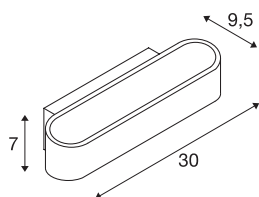

ASSO 300

stenska svetilka, LED, 3000 K, ovalna, bela, D/Š/V
30/9,5/7 cm

Markantna LED UP/DOWN stenska nadgradna svetilka ASSO 300 ima dve najsodobnejši zmogljivi COB LED žarnici, ki posredno oddajata toplo belo svetlobo. Tako je zelo primerna kot neslepeča razsvetljava za stopnišča, klančine in prostore. Svetilko lahko prek gonilnika s konstantnim tokom, ki je vgrajen v rozeto, priključite neposredno na omrežje z napetostjo 230 V. Ta svetilka vsebuje vgrajene LED žarnice.

TEHNIČNI PODATKI

Št. art.	151271
Število različnih svetlobnih rež	1
IP koda	IP 20
Montaža	Nadgradnja
Podrobnosti montaže	Stena
Možnost zatemnitve	Da
Tehnologija zatemnitve	Fazni odsek
Primarna nazivna napetost	220-240V ~50/60Hz
Sekundarni tok / napetost	500 mA
Zaščitni razred	I
El. moč	12 W
Raven zagonskega toka	10 A
Trajanje zagonskega toka	40 μs
Stroboskopski učinek (SVM)	0.02
Lumini	975 lm
Barvna temperatura	3000 Kelvin
Barva	bela
CRI	80
LXXBXX podatki	L70B50
Življenjska doba	30000 h
Razporeditev svetilnosti	simetrična
Svetenje	neposredno – posredno

Svetlobnega Vira

916412	
--------	---

Širina	30 cm
Višina	7 cm
Globina	9.5 cm
Neto teža	1.053 kg
Bruto teža	1.326 kg
BIG WHITE Stran	366