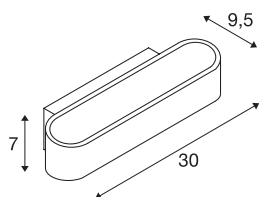

ASSO 300

applique intérieure, alu brossé/blanc, LED, 12W, 3000K

L'applique en saillie marquante LED UP/DOWN ASSO 300 dispose de deux puissantes COB LED très modernes qui délivrent indirectement leur lumière blanc chaud. Elle convient ainsi parfaitement pour un éclairage sans éblouissement des escaliers, des accès et des pièces. Le convertisseur à courant constant intégré dans la patère permet un raccordement direct à la tension secteur 230V. Ce luminaire comprend des modules à LED intégrés.

INFORMATIONS TECHNIQUES

Réf.	151275
Nombre de sorties lumineuses différentes	1
Code IP	IP20
Montage	En saillie
Détails de montage	Applique
Variable	Oui
Technologie de variation de l'éclairage	Variateur en fin de phase
Tension nominale primaire	220-240V ~50/60Hz
Courant / tension secondaire	500 mA
Classe de protection	I
Puissance en watts	12 W
Hauteur du courant d'appel	10 A
Durée du courant d'appel	40 µs
Effet stroboscopique (SVM)	0.02
Lumen	975 lm
Température de couleur	3000 Kelvin
Coloris	alu
IRC	80
Données LXXBXX	L70B50
Durée de vie	30000 h
Répartition de l'intensité lumineuse	symétrique
Sortie lumineuse	direct - indirect

Source Lumineuse

916412	
--------	---

Largeur	30 cm
Hauteur	7 cm
Profondeur	9.5 cm
Poids net	1.059 kg
Poids brut	1.334 kg
Page du BIG WHITE	366