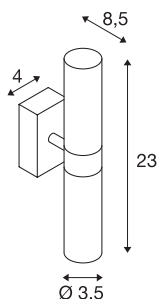

MIBO WALL UP-DOWN

veggarmatur, QT14, IP21, up/down, krom, maks. 50 W

MIBO WALL UP-DOWN 230V-veggarmatur er laget av aluminium og har to armaturhoder i delvis satinert glass. veggarmaturet med to lys er beregnet til bruk med G9 lyskilder og kan kobles direkte til 230 V nettspenning.

TEKNISKE DATA

Art.nr.	151282
EL nummer	3225205
Sokkel	G9
Lyskilde	QT14
Antall lyskilder	2
Lyskilder inkludert	Nei
IP-kode	IP 21
Montering	Utenpåliggende montering
Montering detaljer	Vegg
Primær merkespenning	220-240V ~50/60Hz
Kapslingsgrad	I
Systemeffekt	25 W
Farge	krom
Lysåpning	direkte - indirekte
Bredde	4 cm
Høyde	23 cm
Dybde	8.5 cm
Nettvekt	0.53 kg
Bruttovekt	0.639 kg
BIG WHITE side	337