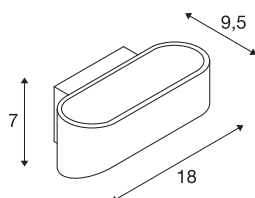

ASSO 70

nástěnné svítidlo, LED, 3000K, oválné, bílé, D/Š/V
18/9,5/7,1 cm

Výrazné nástěnné nástavbové svítidlo LED UP/DOWN ASSO 70 má jednu moderní, výkonnou COB LED, které poskytují nepřímé, teplé bílé světlo. Proto je velmi vhodné k neoslňujícímu osvětlení schodů, schodišť a prostorů. Díky zdroji konstantního proudu integrovanému v rozetě se připojí přímo k síťovému napětí 230 V. Toto svítidlo obsahuje vestavěné žárovky LED.

TECHNICKÁ DATA

Č. výrobku	151311
Kód IP	IP 20
Montáž	Nástavba
Podrobnosti montáže	Stěna
Primární jmenovité napětí	100-240V ~50/60Hz
Sekundární proud / napětí	500 mA
Třída ochrany	I
Příkon	6 W
Úroveň rozběhového proudu	4.5 A
Doba trvání rozběhového proudu	30 μs
Stroboskopický efekt (SVM)	0.1
Lumen	440 lm
Teplota barvy světla	3000 Kelvin
Barva	bílá
CRI	90
Data LXXBXX	L70B50
Životnost	30000 h
Výstup světla	přímé-nepřímé
Šířka	18 cm
Výška	7 cm
Hloubka	9.5 cm
Hmotnost netto	0.644 kg