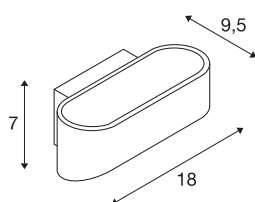

ASSO 70

Wandleuchte, LED, 3000K, oval, weiß, L/B/H 18/9,5/7,1 cm

Die markante LED UP/DOWN Wandaufbauleuchte ASSO 70 verfügt über eine hochmoderne, leistungsstarke COB LED welche ihr warmweißes Licht indirekt abgibt. Somit eignet sie sich hervorragend zur blendfreien Beleuchtung von Treppen, Aufgängen und Räumen. Durch den in die Rosette integrierten Konstantstromtreiber kann der elektrische Anschluss direkt an 230V Netzspannung erfolgen. Diese Leuchte enthält eingebaute LED-Lampen.

TECHNISCHE DATEN

Art. Nr.	151311
IP Code	IP 20
Montage	Aufbau
Montagedetails	Wand
Primäre Nennspannung	100-240V ~50/60Hz
Sekundär Strom / Spannung	500 mA
Schutzklasse	I
Wattage	6 W
Höhe Einschaltstrom	4.5 A
Dauer Einschaltstrom	30 µs
Stroboskop-Effekt (SVM)	0.1
Lumen	440 lm
Lichtfarbtemperatur	3000 Kelvin
Farbe	weiß
CRI	90
LXXBXX Daten	L70B50
Lebensdauer	30000 h
Breite	18 cm
Höhe	7 cm
Tiefe	9.5 cm
Nettogewicht	0.644 kg
Bruttogewicht	0.783 kg