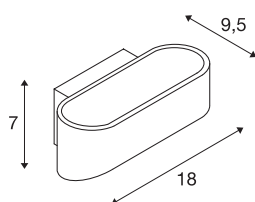

ASSO 70

luminaria de pared, led, 3000 K, oval, blanco, Lo./An./-
Al. 18/9,5/7,1 cm

La destacada luminaria de superficie de pared led UP/DOWN ASSO 70 dispone de un potente led COB de última generación que proporciona una luz blanca cálida indirecta. Así, es ideal para la iluminación antideslumbrante de escaleras, accesos y espacios. A través del controlador de corriente constante integrado en el rosetón, la conexión eléctrica se puede realizar directamente a la tensión eléctrica de 230 V. Esta luminaria contiene ledes incorporados.

Datos técnicos

Art. N.º	151311
Código IP	IP 20
Montaje	Superficie
Detalles de montaje	Pared
Voltaje nominal primario	100-240V ~50/60Hz
Corriente eléctrica / Tensión secundaria	500 mA
Clase de protección	I
Potencia	6 W
Nivel de corriente de entrada	4.5 A
Duración de la corriente de entrada	30 µs
Efecto estroboscópico (SVM)	0.1
Flujo luminoso	440 lm
Temperatura del color de la luz	3000 Kelvin
Color	blanco
IRC	90
Datos LXXBXX	L70B50
Vida útil	30000 h
Salida de la luz	directo - indirecto
Anchura	18 cm
Altura	7 cm
Profundidad	9.5 cm
Peso neto	0.644 kg

Fuente de luz

916523		Peso bruto	0.783 kg
		Página BIG WHITE	200