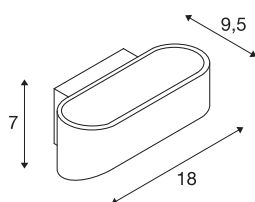

Applique ASSO 70

LED, 3000 K, ovale, blanc, 18 x 9,5 x 7,1 cm (LxIxh)

La remarquable applique à LED apparente UP/DOWN ASSO 70 dispose d'une LED COB puissante à la pointe de la technique qui diffuse sa lumière blanc chaud de manière indirecte. Elle se destine ainsi principalement à l'éclairage non éblouissant des escaliers, des cages d'escalier et des locaux. Le raccord peut directement se faire au réseau 230 V grâce au driver à courant constant intégré dans la patère de plafond. Cette lampe contient des ampoules LED incorporées.

INFORMATIONS TECHNIQUES

N° art.	151311
Code IP	IP 20
Montage	Apparent
Infos de montage	Mur
Tension nominale primaire	100-240V ~50/60Hz
Courant / tension secondaire	500 mA
Indice de protection	I
Wattage	6 W
Hauteur du courant d'appel	4.5 A
Durée du courant d'appel	30 µs
Effet stroboscopique (SVM)	0.1
Lumen	440 lm
Température de couleur	3000 Kelvin
Coloris	blanc
CRI	90
Caractéristiques LXXBXX	L70B50
Durée de vie	30000 h
Faisceau lumineux	direct-indirect
Largeur	18 cm
Hauteur	7 cm
Profondeur	9.5 cm
Poids net	0.644 kg

Source Lumineuse

916523		Poids brut	0.783 kg
--------	---	-------------------	----------