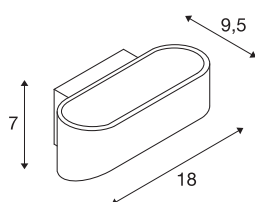

## ASSO 70

lampada da parete, LED, 3000K, ovale, bianca, L/La/H 18/9,5/7,1 cm

La lampada da parete LED UP/DOWN ASSO 70 dal design marcato dispone di un COB LED ultramoderno ad alte prestazioni che emette una luce indiretta bianco caldo. Rappresenta quindi la soluzione ideale per un'illuminazione priva di riflessi di scale, rampe e ambienti. Si collega direttamente alla rete elettrica da 230V tramite il driver a corrente costante integrato nel rosone. Questo apparecchio contiene lampadine LED incassate.

## DATI TECNICI

Articolo	151311
Codice IP	IP 20
Montaggio	Superficie
Dettagli di montaggio	Parete
Tensione nominale primaria	100-240V ~50/60Hz
Corrente / tensione secondaria	500 mA
Classe isolamento	I
Wattaggio	6 W
Livello di corrente di spunto	4.5 A
Durata della corrente di spunto	30 µs
Effetto stroboscopico (SVM)	0.1
Lumen	440 lm
Temperatura colore	3000 Kelvin
Colore	bianco
CRI	90
Dati LXXBXX	L70B50
Durata	30000 h
Emissione	diretto-indiretto
Larghezza	18 cm
Altezza	7 cm
Profondità	9.5 cm
Peso netto	0.644 kg

## Sorgente Luminosa

916523		<b>Peso lordo</b>	0.783 kg
		<b>BIG WHITE pagina</b>	200