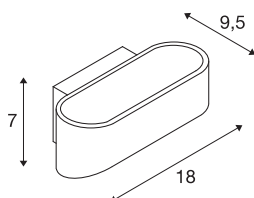

ASSO 70

veggarmatur, LED, 3000 K, oval, hvit, L/B/H 18/9, 5/7, 1 cm

Den særegne LED UP/DOWN veggarmaturet ASSO 70 har en moderne, effektsterk COB LED som avgir et indirekte, varmhvitt lys. Den egner seg fremragende til bleningsfri belysning av trapper, oppganger og rom. Konstantstrømdriveren er integrert i rosetten og gjør det mulig å koble armaturet direkte til 230 V nettspenning. Denne armaturet inneholder integrerte LED-lyskilder.

TEKNISKE DATA

Art.nr.	151311
EL nummer	3217085
IP-kode	IP 20
Montering	Utenpåliggende montering
Montering detaljer	Vegg
Primær merkespenning	100-240V ~50/60Hz
Sekundær strøm / spenning	500 mA
Kapslingsgrad	I
Systemeffekt	6 W
Høy innkoblingsstrøm	4.5 A
Varighet innkoblingsstrøm	30 µs
Strobeeffekt (SVM)	0.1
Lysytelse	440 lm
Lysfargetemperatur	3000 Kelvin
Farge	hvit
CRI	90
LXXBXX-data	L70B50
Levetid	30000 h
Lysåpning	direkte-indirekte
Bredde	18 cm
Høyde	7 cm
Dybde	9.5 cm