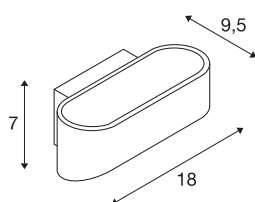

## ASSO 70

wandarmatuur, LED, 3000K, ovaal, wit, L/B/H  
18/9,5/7,1 cm

De markante ASSO 70 LED UP/DOWN wandarmatuur beschikt over een state-of-the-art, sterke COB LED die hun warm witte licht indirect afgeven. Zo is de lamp uitstekend geschikt om trappen, gangen en kamers niet-verblindend te verlichten. Met behulp van de in de rozet geïntegreerde LED-driver kan de lamp rechtstreeks worden aangesloten op 230V netspanning. Dit armatuur bevat ingebouwde LED-lampen.

## TECHNISCHE GEGEVENS

Art.nr.	151311
IP-code	IP 20
Montage	opbouw
Montagebeschrijving	wand
Primaire nominale spanning	100-240V ~50/60Hz
Secundaire stroom/spanning	500 mA
Beschermingsklasse	I
Wattage	6 W
Niveau van inschakelstroom	4.5 A
Duur van inschakelstroom	30 µs
Stroboscopisch effect (SVM)	0.1
Lumen	440 lm
Lichtkleurtemperatuur	3000 Kelvin
Kleur	wit
CRI	90
LXXBXX-gegevens	L70B50
Levensduur	30000 h
Lichtuitlaat	direct-indirect
Breedte	18 cm
Hoogte	7 cm
Diepte	9.5 cm
Nettogewicht	0.644 kg