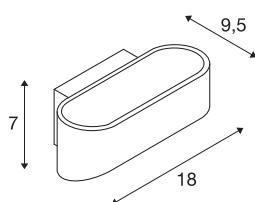

ASSO 70

wandarmatuur, led, 3000 K, ovaal, wit, L/B/H
18/9,5/7,1 cm

De markante led UP/DOWN wandopbouwarmatuur ASSO 70 is voorzien van een ultramoderne, krachtige COB LED die zijn warm witte licht indirect afgeeft. Daardoor is hij uitstekend geschikt voor verblindingsvrije verlichting van trappen en vertrekken. Via de in de rozet ingebouwde constante voeding is rechtstreekse elektrische aansluiting op 230 V netspanning mogelijk. Deze lamp bevat ingebouwde ledlampen.

TECHNISCHE SPECIFICATIES

Art.nr.	151311
IP-code	IP 20
Montage	Opbouw
Montagebeschrijving	Wand
Primaire nominale spanning	100-240V ~50/60Hz
Secundaire stroom / spanning	500 mA
Veiligheidsklasse	I
Wattage	6 W
Niveau van inschakelstroom	4.5 A
Duur van inschakelstroom	30 μ s
Stroboscopisch effect (SVM)	0.1
Lumen	440 lm
Lichtkleurtemperatuur	3000 Kelvin
Kleur	wit
CRI	90
LXXBXX gegevens	L70B50
Levensduur	30000 h
Lichtval	direct-indirect
Breedte	18 cm
Hoogte	7 cm
Diepte	9.5 cm
Nettogewicht	0.644 kg