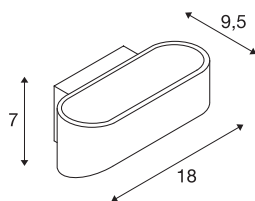

ASSO 70

luminária de parede, LED, 3000K, oval, branco, C/L/A 18/9,5/7,1 cm

A luminária de montagem de superfície na parede marcante LED UP/DOWN ASSO 70 dispõe de um COB LED altamente moderno e de elevada potência, que emite a sua luz branca quente indiretamente. É, assim, excelente para a iluminação não ofuscante de escadas, entradas e salas. Através da unidade de controlo de corrente constante integrada na roseta, a ligação elétrica pode ser feita diretamente a uma tensão de rede de 230V. Esta luminária contém lâmpadas LED integradas.

DADOS TÉCNICOS

Ref. n.º	151311
IP Code	IP 20
Montagem	Montagem à superfície
Pormenores da montagem	Parede
Tensão nominal primária	100-240V ~50/60Hz
Corrente / Tensão secundária	500 mA
Classe de proteção	I
Potência	6 W
Nível de corrente de irrupção	4.5 A
Duração da corrente de irrupção	30 µs
Efeito estroboscópico (SVM)	0.1
Lúmen	440 lm
Temperatura de cor da luz	3000 Kelvin
Cor	branco
CRI	90
Dados LXXBXX	L70B50
Vida útil	30000 h
Saída de luz	direto-indireto
Largura	18 cm
Altura	7 cm
Profundidade	9.5 cm
Peso líquido	0.644 kg

Fonte de luz

916523		Peso bruto	0.783 kg
		Página BIG WHITE	200