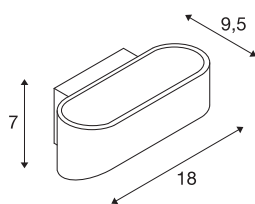

### Технические характеристики

Тов. №	151311
IP Code	IP 20
Сборка	Накладной
Детали сборки	Стена
Номинальное первичное напряжение	100-240V ~50/60Hz
Вторичный ток / напряжение	500 mA
Класс защиты	I
Мощность	6 W
Уровень пускового тока	4.5 A
Продолжительность пускового тока	30 µs
Стробоскопический эффект (SVM)	0.1
Световой поток	440 lm
Цветовая температура	3000 Kelvin
Цвет	белый
CRI	90
LXXBXX Данные	L70B50
Срок службы	30000 h
Световое отверстие	прямой - отраженный
Ширина	18 cm
Высота	7 cm
Глубина	9.5 cm
Вес нетто	0.644 kg