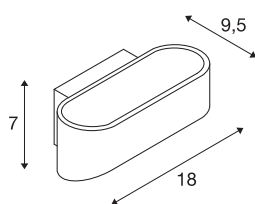

TEHNIČNI PODATKI

Št. art.	151311
IP koda	IP 20
Montaža	Nadgradnja
Podrobnosti montaže	Stena
Primarna nazivna napetost	100-240V ~50/60Hz
Sekundarni tok / napetost	500 mA
Zaščitni razred	I
El. moč	6 W
Raven zagonkega toka	4.5 A
Trajanje zagonkega toka	30 μs
Stroboskopski učinek (SVM)	0.1
Lumini	440 lm
Barvna temperatura	3000 Kelvin
Barva	bela
CRI	90
LXXBXX podatki	L70B50
Življenjska doba	30000 h
Svetenje	neposredno-posredno
Širina	18 cm
Višina	7 cm
Globina	9.5 cm
Neto teža	0.644 kg

Svetlobnega Vira

916523

Bruto teža

0.783 kg