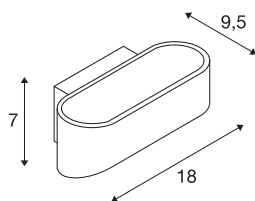

## INFORMATIONS TECHNIQUES

Réf.	151315
Code IP	IP 20
Montage	En saillie
Détails de montage	Applique
Tension nominale primaire	100-240V ~50/60Hz
Courant / tension secondaire	500 mA
Classe de protection	I
Puissance en watts	6 W
Hauteur du courant d'appel	4.5 A
Durée du courant d'appel	30 µs
Effet stroboscopique (SVM)	0.1
Lumen	440 lm
Température de couleur	3000 Kelvin
Coloris	alu
IRC	90
Données LXXBXX	L70B50
Durée de vie	30000 h
Sortie lumineuse	direct-indirect
Largeur	18 cm
Hauteur	7 cm
Profondeur	9.5 cm
Poids net	0.648 kg