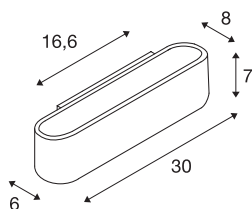

OSSA 300

wandarmatuur, QT-DE12, ovaal, up/down, wit, L/B/H 30/8/6,5 cm, max. 120 W

De wandarmatuur OSSA 300 zet door haar vormgeving een sterke, moderne ontwerp, de waardoor verlichtingseigenschappen van het gebruikte R7s halogeen onderschreept wordt. De OSSA 300 R7S is voorbereid voor de wandopbouwmontage, beschikbaar in meerdere behuizingskleuren en klaar voor directe aansluiting op 230 V netspanning.

TECHNISCHE SPECIFICATIES

Art.nr.	151411
Fitting	R7s 118mm
Lichtbronnen	QT-DE12
Aantal fittingen	1
Inclusief lampen	Geen
IP-code	IP 20
Montage	Opbouw
Montagebeschrijving	Wand
Primaire nominale spanning	220-240V ~50/60Hz
Veiligheidsklasse	I
Wattage	120 W
Kleur	wit
UGR ≤	23
Lichtsterkteverdeling	symmetrisch
Lichtval	direct - indirect
Breedte	30 cm
Hoogte	6.5 cm
Diepte	8 cm
Nettogewicht	0.949 kg
Brutogewicht	1.181 kg
BIG WHITE pagina	367