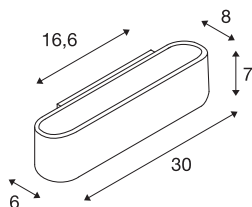

OSSA 300

applique intérieure, alu brossé/blanc, R7s 118mm/-QT-DE12, 120W max

L'applique Ossa 300 présente un design moderne intense, souligné par les propriétés d'illumination du tube halogène R7s utilisé. Préparée pour le montage mural en saillie, Ossa 300 R7s, disponible dans différentes couleurs de boîtiers, est prête pour le raccordement direct à la tension secteur 230V.

INFORMATIONS TECHNIQUES

Réf.	151416
Douille	R7s 118mm
Source	QT-DE12
Nombre de douilles	1
Lampes incluses	Non
Code IP	IP20
Montage	En saillie
Détails de montage	Applique
Tension nominale primaire	220-240V ~50/60Hz
Classe de protection	I
Puissance en watts	120 W
Coloris	alu
UGR ≤	23
Répartition de l'intensité lumineuse	symétrique
Sortie lumineuse	direct - indirect
Largeur	30 cm
Hauteur	6.5 cm
Profondeur	8 cm
Poids net	0.943 kg
Poids brut	1.16 kg

Source Préconisée

1005288	QT DE12 R7S 118 mm , ampoule LED, transpa- rent, 15 W, 3000 K, IR- C90, 330°
---------	---