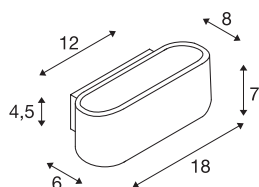

## OSSA 150

nástěnné svítidlo, QT-DE12, oválné, up/down, černé,  
D/Š/V 18/8/7 cm, max. 100 W

Nástěnné svítidlo OSSA 180 díky svému tvaru dosazuje silný, moderní designový akcent, který je zdůrazněn ilumináčními vlastnostmi použité halogenové tyče R7s. OSSA 180 v několika barvách pouzdra je připravené k povrchové montáži na stěnu a vhodné pro přímé připojení k síťovému napětí 230 V.

## TECHNICKÁ DATA

Č. výrobku	151450
Objímka	R7s 78mm
Žárovky	QT-DE12
Počet objímek	1
Včetně žárovek	Nie
Kód IP	IP 20
Montáž	Nástavba
Podrobnosti montáže	Stěna
Primární jmenovité napětí	220-240V ~50/60Hz
Třída ochrany	I
Příkon	100 W
Barva	černá
UGR ≤	23
Svítivost	symetrický
Výstup světla	přímé – nepřímé
Šířka	18 cm
Výška	7 cm
Hloubka	8 cm
Hmotnost netto	0.697 kg
Celková hmotnost	0.878 kg
BIG WHITE strana	367

## Doporučená žárovka

1005287	QT DE12 R7S 78 mm , LED světelný zdroj trans- parentní 9 W 3000 K CRI 90 330°
---------	--