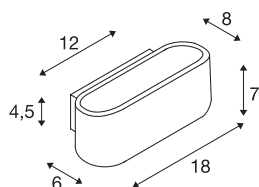

## OSSA 180

applique intérieure, noir, R7s 78mm/QT-DE12, 100W max

L'applique OSSA 180 présente un design moderne intense, souligné par les propriétés d'illumination du tube halogène R7s utilisé. Préparé pour montage mural en saillie, le luminaire OSSA 180, disponible dans différentes couleurs de boîtiers, est prêt pour le raccordement direct à la tension secteur 230V.

## INFORMATIONS TECHNIQUES

Réf.	151450
Douille	R7s 78mm
Source	QT-DE12
Nombre de douilles	1
Lampes incluses	Non
Code IP	IP20
Montage	En saillie
Détails de montage	Applique
Tension nominale primaire	220-240V ~50/60Hz
Classe de protection	I
Puissance en watts	100 W
Coloris	noir
UGR ≤	23
Répartition de l'intensité lumineuse	symétrique
Sortie lumineuse	direct - indirect
Largeur	18 cm
Hauteur	7 cm
Profondeur	8 cm
Poids net	0.697 kg
Poids brut	0.878 kg
Page du BIG WHITE	367

## Source Préconisée

1005287	QT DE12 R7S 78 mm , ampoule LED, transpa- rent, 9 W, 3000 K, IRC90, 330°
---------	-----------------------------------------------------------------------------------