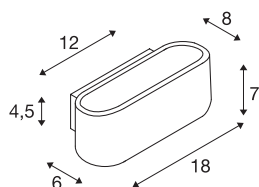

## OSSA 180

wandarmatuur, QT-DE12, ovaal, up/down, zwart, L/B/H 18/8/7 cm, max. 100 W

De wandarmatuur Ossa 180 zet door haar vormgeving een sterke, moderne ontwerp, de waardoor verlichtingseigenschappen van het gebruikte R7s halogeen onderscheidt wordt. De Ossa 180 is voorbereid voor de wandopbouwmontage, beschikbaar in meerdere behuizingskleuren en klaar voor directe aansluiting op 230 V netspanning.

## TECHNISCHE SPECIFICATIES

Art.nr.	151450
Fitting	R7s 78mm
Lichtbronnen	QT-DE12
Aantal fittingen	1
Inclusief lampen	Geen
IP-code	IP 20
Montage	Opbouw
Montagebeschrijving	Wand
Primaire nominale spanning	220-240V ~50/60Hz
Veiligheidsklasse	I
Wattage	100 W
Kleur	zwart
UGR ≤	23
Lichtsterkteverdeling	symmetrisch
Lichtval	direct - indirect
Breedte	18 cm
Hoogte	7 cm
Diepte	8 cm
Nettogewicht	0.697 kg
Brutogewicht	0.878 kg
BIG WHITE pagina	367