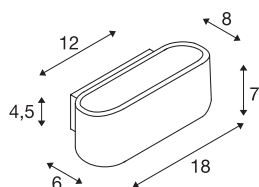

OSSA 180

applique intérieure, blanc, R7s 78mm/QT-DE12, 100W max

L'applique OSSA 180 présente un design moderne intense, souligné par les propriétés d'illumination du tube halogène R7s utilisé. Préparé pour montage mural en saillie, le luminaire OSSA 180, disponible dans différentes couleurs de boîtiers, est prêt pour le raccordement direct à la tension secteur 230V.

INFORMATIONS TECHNIQUES

Réf.	151451
Douille	R7s 78mm
Source	QT-DE12
Nombre de douilles	1
Lampes incluses	Non
Code IP	IP 20
Montage	En saillie
Détails de montage	Applique
Tension nominale primaire	220-240V ~50/60Hz
Classe de protection	I
Puissance en watts	100 W
Coloris	blanc
UGR ≤	23
Répartition de l'intensité lumineuse	symétrique
Sortie lumineuse	direct - indirect
Largeur	18 cm
Hauteur	7 cm
Profondeur	8 cm
Poids net	0.703 kg
Poids brut	0.889 kg
Page du BIG WHITE	367

Source Préconisée

1005287	QT DE12 R7S 78 mm , ampoule LED, transpa- rent, 9 W, 3000 K, IRC90, 330°
---------	---