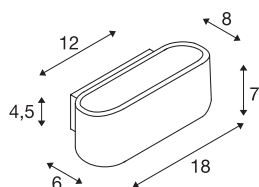

OSSA 180

wandarmatuur, QT-DE12, ovaal, up/down, wit, L/B/H
18/8/7 cm, max. 100W

Het OSSA 180 wandarmatuur plaatst door zijn vormgeving een sterk, modern designaccent dat door de verlichtings-eigenschappen van de gebruikte R7s halogeenstaaf wordt onderlijnd. Het OSSA 180 armatuur voor wandopbouw is beschikbaar in verschillende behuizingskleuren en kan rechtstreeks op 230V netspanning worden aangesloten.

TECHNISCHE GEGEVENS

Art.nr.	151451
Fitting	R7s 78mm
Lamp	QT-DE12
Aantal fittingen	1
Inclusief lampen	Geen
IP-code	IP 20
Montage	opbouw
Montagebeschrijving	wand
Primaire nominale spanning	220-240V ~50/60Hz
Beschermingsklasse	I
Wattage	100 W
Kleur	wit
UGR ≤	23
Lichtsterkteverdeling	symmetrisch
Lichtuitlaat	direct-indirect
Breedte	18 cm
Hoogte	7 cm
Diepte	8 cm
Nettogewicht	0.703 kg
Brutogewicht	0.889 kg
BIG WHITE pagina	367