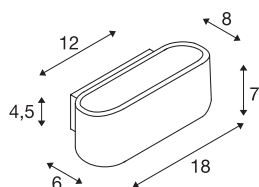

## OSSA 180

applique intérieure, alu brossé, R7s 78mm/QT-DE12, 100W max

L'applique OSSA 180 présente un design moderne intense, souligné par les propriétés d'illumination du tube halogène R7s utilisé. Préparé pour montage mural en saillie, le luminaire OSSA 180, disponible dans différentes couleurs de boîtiers, est prêt pour le raccordement direct à la tension secteur 230V.

## INFORMATIONS TECHNIQUES

Réf.	151456
Douille	R7s 78mm
Source	QT-DE12
Nombre de douilles	1
Lampes incluses	Non
Code IP	IP20
Montage	En saillie
Détails de montage	Applique
Tension nominale primaire	220-240V ~50/60Hz
Classe de protection	I
Puissance en watts	100 W
Coloris	alu
UGR ≤	23
Répartition de l'intensité lumineuse	symétrique
Sortie lumineuse	direct - indirect
Largeur	18 cm
Hauteur	7 cm
Profondeur	8 cm
Poids net	0.694 kg
Poids brut	0.877 kg
Page du BIG WHITE	367

## Source Préconisée

1005287	QT DE12 R7S 78 mm , ampoule LED, transpa- rent, 9 W, 3000 K, IRC90, 330°
---------	---