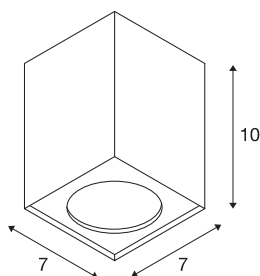

ALTRA DICE

stropní svítidlo, QPAR51, hranaté, bílé, max. 35 W

Krychlové stropní svítidlo ALTRA DICE z hliníku a oceli má jednostranné vybrání k uchycení vysokonapěťové halogenové žárovky. Pouzdro je k dispozici v bílé nebo stříbrošedé barvě, svítidlo ALTRA DICE je připravené k přímému připojení k síťovému napětí 230 V.

TECHNICKÁ DATA

Č. výrobku	151511
Objímka	GU10
Počet objímek	1
Kód IP	IP 20
Montáž	Nástavba
Podrobnosti montáže	Strop
Primární jmenovité napětí	220-240V ~50/60Hz
Třída ochrany	I
Příkon	35 W
Maximální teplota prostředí	25 °C
Barva	bílá
Výstup světla	přímé
Délka	7 cm
Šířka	7 cm
Výška	10 cm
Hmotnost netto	0.319 kg
Celková hmotnost	0.391 kg
BIG WHITE strana	263