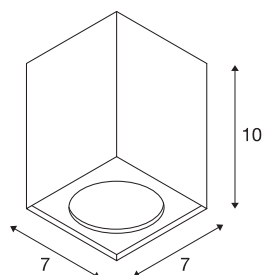

ALTRA DICE

lampada a plafone, QPAR51, squadrata, bianca, max. 35W

ALTRA DICE lampada a plafone a forma cubica in alluminio e acciaio dispone di un'apertura su un solo lato per l'inserimento di una lampadina alogena ad alto voltaggio. Disponibile con alloggiamento bianco o grigio argento, ALTRA DICE è pronta per il collegamento diretto alla rete elettrica da 230V.

DATI TECNICI

Articolo	151511
Numero di attacchi	1
Codice IP	IP 20
Montaggio	Superficie
Dettagli di montaggio	Soffitto
Tensione nominale primaria	220-240V ~50/60Hz
Classe isolamento	I
Wattaggio	35 W
Temperatura ambiente massima	25 °C
Colore	bianco
Emissione	diretto
Lunghezza	7 cm
Larghezza	7 cm
Altezza	10 cm
Peso netto	0.319 kg
Peso lordo	0.391 kg
BIG WHITE pagina	274