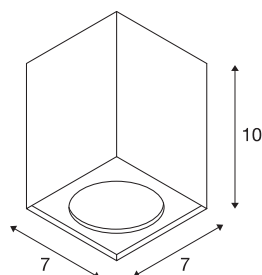

ALTRA DICE

lampada a plafone, QPAR51, squadrata, bianca, max. 35W

ALTRA DICE lampada a plafone a forma cubica in alluminio e acciaio dispone di un'apertura su un solo lato per l'inserimento di una lampadina alogena ad alto voltaggio. Disponibile con alloggiamento bianco o grigio argento, ALTRA DICE è pronta per il collegamento diretto alla rete elettrica da 230V.

DATI TECNICI

Articolo	151511
Attacco	GU10
Numero di attacchi	1
Codice IP	IP 20
Montaggio	Superficie
Dettagli di montaggio	Soffitto
Tensione nominale primaria	220-240V ~50/60Hz
Classe isolamento	I
Wattaggio	35 W
Temperatura ambiente massima	25 °C
Colore	bianco
Emissione	diretto
Lunghezza	7 cm
Larghezza	7 cm
Altezza	10 cm
Peso netto	0.319 kg
Peso lordo	0.391 kg
BIG WHITE pagina	263