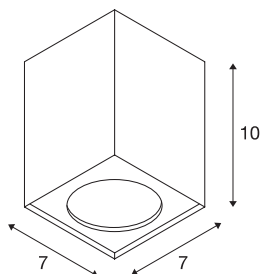

ALTRA DICE

takarmatur, GU10/QPAR51, firkantet, hvit, maks. 35 W

Den terningformede ALTRA DICE CL-1 er en takarmatur i aluminium og stål med en ensidig utsparing for opptak av 230V-LED-lyskilder. finnes i hvit eller sølvgrå. ALTRA DICE kan kobles direkte til 230 V nettspenning.

TEKNISKE DATA

Art.nr.	151511
EL nummer	3243692
Sokkel	GU10
Antall lyskilder	1
IP-kode	IP 20
Montering	Utenpåliggende montering
Montering detaljer	Tak
Primær merkespenning	220-240V ~50/60Hz
Kapslingsgrad	I
Systemeffekt	35 W
Maksimal omgivelsestemperatur	25 °C
Farge	hvit
Lysåpning	direkte
Lengde	7 cm
Bredde	7 cm
Høyde	10 cm
Nettvekt	0.319 kg
Bruttvekt	0.391 kg
BIG WHITE side	263