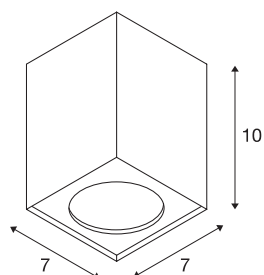

ALTRA DICE 1

stropna svetilka, QPAR51, oglata, bela, maks. 35 W

Stropa svetilka v obliki kocke ALTRA DICE iz aluminija in jekla ima odprtino na eni strani, v katero vstavite visokona-petostno halogensko žarnico. Svetilka ALTRA DICE je na voljo z ohišjem v beli ali srebrno sivi barvi in primerna za ta-kojšnjo neposredno priključitev na omrežje z napetostjo 230 V.

TEHNIČNI PODATKI

Št. art.	151511
Okov	GU10
Število okovov	1
IP koda	IP 20
Montaža	Nadgradnja
Podrobnosti montaže	Strop
Primarna nazivna napetost	220-240V ~50/60Hz
Zaščitni razred	I
El. moč	35 W
maksimalna temperatura okolja	25 °C
Barva	bela
Svetenje	neposredno
Dolžina	7 cm
Širina	7 cm
Višina	10 cm
Neto teža	0.319 kg
Bruto teža	0.391 kg
BIG WHITE Stran	263