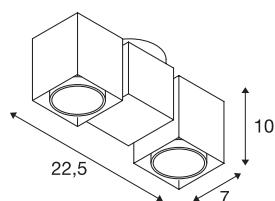

ALTRA DICE

takarmatur, to lys, GU10/QPAR51, hvit, maks. 100 W

Den terningformede ALTRA DICE er en utenpåliggende takarmatur i aluminium og stål med to armaturhoder. Hvert armaturhode har en ensidig utsparring for opptak av 230V-LED-lyskilder. Finnes i hvit eller sølvgrå. Den påsatte spotten kan dreiebar og svinges. armaturet brukes med 230V-LED-lyskilder av typen GU10 og kan kobles direkte til 230 V nettspenning.

TEKNISKE DATA

Art.nr.	151531
EL nummer	3260246
Sokkel	GU10
Antall lyskilder	2
Svingområde	180 °
Horisontalt dreieområde	350 °
Drei- og svingbar	Roterbar og svingbar
IP-kode	IP 20
Montering	Utenpåliggende montering
Montering detaljer	Tak,Vegg
Primær merkespenning	220-240V ~50/60Hz
Kapslingsgrad	I
Systemeffekt	50 W
Maksimal omgivelsestemperatur	25 °C
Farge	hvit
Lysåpning	direkte
Lengde	22.5 cm
Bredde	7 cm
Høyde	9 cm
Nettvekt	0.797 kg
Bruttvekt	0.951 kg
BIG WHITE side	263