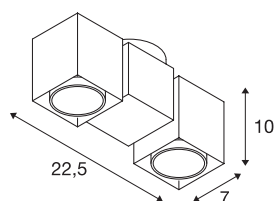

ALTRA DICE

plafondarmatuur, tweevlammig, QPAR51, wit, max. 100W

Het kubusvormige ALTRA DICE plafondarmatuur van aluminium en staal heeft twee spots die aan één zijde voorzien zijn van een uitsparing voor uitrusting met de hoogvolt halogeenlamp. De draai- en richtbare opbouwspot met in wit of zilvergrijs beschikbare behuizing wordt uitgerust met hoogvolt GU10 halogeenlampen, en is klaar voor rechtstreekse aansluiting op 230V netspanning.

TECHNISCHE GEGEVENS

| | |
|-------------------------------|----------------------|
| Art.nr. | 151531 |
| Fitting | GU10 |
| Aantal fittingen | 2 |
| Zwenkbereik | 180 ° |
| Horizontaal draaibereik | 350 ° |
| Draai- of zwenkbaar | Draai- en kantelbaar |
| IP-code | IP 20 |
| Montage | opbouw |
| Montagebeschrijving | plafond,wand |
| Primaire nominale spanning | 220-240V ~50/60Hz |
| Beschermingsklasse | I |
| Wattage | 50 W |
| maximale omgevingstemperatuur | 25 °C |
| Kleur | wit |
| Lichtuitlaat | direct |
| Lengte | 22.5 cm |
| Breedte | 7 cm |
| Hoogte | 9 cm |
| Nettogewicht | 0.797 kg |
| Brutogewicht | 0.951 kg |
| BIG WHITE pagina | 263 |