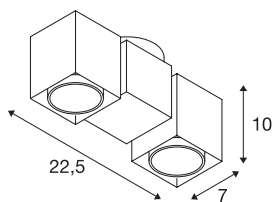

ALTRA DICE 1

stropna svetilka, dve žarnici, QPAR51, bela, maks. 100 W

Stropna nadgradna svetilka v obliki kocke ALTRA DICE iz aluminija in jekla ima dve glavi svetilke z odprtino na eni strani, v katero vstavite visokonapetostni halogenski žarnici. Nagibna in vrtljiva nadgradna točkovna svetilka je na voljo z ohišjem v beli ali srebrno sivi barvi in se uporablja z visokonapetostnimi halogenskimi žarnicami tipa GU10. Priključite jo lahko neposredno na omrežje z napetostjo 230 V.

TEHNIČNI PODATKI

Št. art.	151531
Okov	GU10
Število okovov	2
Obseg nihanja	180 °
Vodoravno območje vrtenja	350 °
Vrtljivo ali nagibno	vrtljiva in zasučna
IP koda	IP 20
Montaža	Nadgradnja
Podrobnosti montaže	Strop, Stena
Primarna nazivna napetost	220-240V ~50/60Hz
Zaščitni razred	I
El. moč	50 W
maksimalna temperatura okolja	25 °C
Barva	bela
Svetenje	neposredno
Dolžina	22.5 cm
Širina	7 cm
Višina	9 cm
Neto teža	0.797 kg
Bruto teža	0.951 kg
BIG WHITE Stran	263