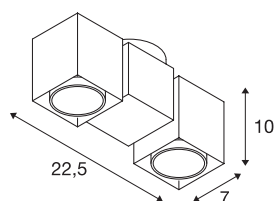

ALTRA DICE

stropní svítidlo, dvě žárovky, QPAR51, stříbrošedé/černé, max. 100 W

Krychlové stropní nástavbové svítidlo ALTRA DICE z hliníku a oceli má dvě hlavy s jednostranným vybráním k uchycení vysokonapěťové halogenové žárovky. Dostupný v bílé nebo stříbrošedé barvě pouzdra je otočný a výkyvný nástavbový spot koncipován k uchycení vysokonapěťových halogenových žárovek typu GU10 a je připraven k přímému připojení k síťovému napětí 230 V.

TECHNICKÁ DATA

Č. výrobku	151534
Objímka	GU10
Počet objímek	2
Akční okruh	180 °
Horizontální akční okruh	350 °
Otočné nebo výkyvné	otočné a výkyvné
Kód IP	IP 20
Montáž	Nástavba
Podrobnosti montáže	Strop, Stěna
Primární jmenovité napětí	220-240V ~50/60Hz
Třída ochrany	I
Příkon	50 W
Maximální teplota prostředí	25 °C
Barva	šedá
Výstup světla	přímé
Délka	22.5 cm
Šířka	7 cm
Výška	9 cm
Hmotnost netto	0.788 kg
Celková hmotnost	0.936 kg
BIG WHITE strana	263