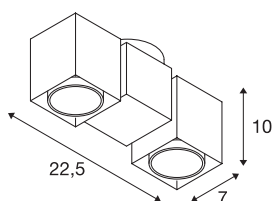

## ALTRA DICE

takarmatur, to lys, GU10/QPAR51, sølvgrå/sort, maks. 100 W

Den terningformede ALTRA DICE er en utenpåliggende takarmatur i aluminium og stål med to armaturhoder. Hvert armaturhode har en ensidig utsparing for opptak av 230V-LED-lyskilder. Finnes i hvit eller sølvgrå. Den påsatte spotten kan dreiebar og svinges. armaturet brukes med 230V-LED-lyskilder av typen GU10 og kan kobles direkte til 230 V nettspenning.

## TEKNISKE DATA

Art.nr.	151534
EL nummer	3260247
Sokkel	GU10
Antall lyskilder	2
Svingområde	180 °
Horisontalt dreieområde	350 °
Drei- og svingbar	Roterbar og svingbar
IP-kode	IP 20
Montering	Utenpåliggende montering
Montering detaljer	Tak, Vegg
Primær merkespenning	220-240V ~50/60Hz
Kapslingsgrad	I
Systemeffekt	50 W
Maksimal omgivelsestemperatur	25 °C
Farge	grå
Lysåpning	direkte
Lengde	22.5 cm
Bredde	7 cm
Høyde	9 cm
Nettvekt	0.788 kg
Bruttvekt	0.936 kg
BIG WHITE side	263