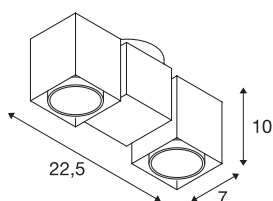

ALTRA DICE

plafondarmatuur, tweevlammig, QPAR51, zilvergrijs/zwart, max. 100W

Het kubusvormige ALTRA DICE plafondarmatuur van aluminium en staal heeft twee spots die aan één zijde voorzien zijn van een uitsparing voor uitrusting met de hoogvolt halogeenlamp. De draai- en richtbare opbouwspot met in wit of zilvergrijs beschikbare behuizing wordt uitgerust met hoogvolt GU10 halogeenlampen, en is klaar voor rechtstreekse aansluiting op 230V netspanning.

TECHNISCHE GEGEVENS

Art.nr.	151534
Fitting	GU10
Aantal fittingen	2
Zwenkbereik	180 °
Horizontaal draaibereik	350 °
Draai- of zwenkbaar	Draai- en kantelbaar
IP-code	IP 20
Montage	opbouw
Montagebeschrijving	plafond,wand
Primaire nominale spanning	220-240V ~50/60Hz
Beschermingsklasse	I
Wattage	50 W
maximale omgevingstemperatuur	25 °C
Kleur	grijs
Lichtuitlaat	direct
Lengte	22.5 cm
Breedte	7 cm
Hoogte	9 cm
Nettogewicht	0.788 kg
Brutogewicht	0.936 kg
BIG WHITE pagina	263