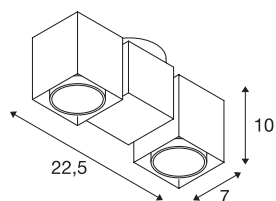

ALTRA DICE

потолочный светильник, двухрожковый, QPAR51, серебристо-серый/черный, макс. 100 Вт

Накладной потолочный светильник кубической формы ALTRA DICE, изготовленный из алюминия и стали, оснащен двумя рожками с выемкой на одной из сторон для размещения высоковольтного галогенового источника света. Накладной вращающийся точечный светильник с регулировкой угла наклона, доступный в белом или серебристо-сером цвете, предназначен для использования с высоковольтными галогенными источниками света типа GU10 и прямого подключения к сети 230V.

Технические характеристики

Тов. №	151534
Патрон	GU10
Количество патронов	2
Диапазон изменения угла наклона от	180 °
Вертикальный диапазон изменения угла наклона от	350 °
С регулировкой наклона и поворота	С регулировкой угла наклона и возможностью вращения
IP Code	IP 20
Сборка	Накладной
Детали сборки	Потолок, Стена
Номинальное первичное напряжение	220-240V ~50/60Hz
Класс защиты	I
Мощность	50 W
Максимальная температура окружающей среды	25 °C
Цвет	серый
Световое отверстие	прямой
Длина	22.5 cm
Ширина	7 cm
Высота	9 cm
Вес нетто	0.788 kg
вес брутто	0.936 kg