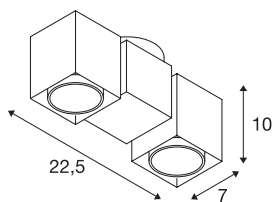

ALTRA DICE

stropna svetilka, dve žarnici, QPAR51, oglata, srebrno siva/črna, maks. 100 W

Stropna nadgradna svetilka v obliki kocke ALTRA DICE iz aluminija in jekla ima dve glavi svetilke z odprtino na eni strani, v katero vstavite visokonapetostni halogenski žarnici. Nagibna in vrtljiva nadgradna točkovna svetilka je na voljo z ohišjem v beli ali srebrno sivi barvi in se uporablja z visokonapetostnimi halogenskimi žarnicami tipa GU10. Priključite jo lahko neposredno na omrežje z napetostjo 230 V.

TEHNIČNI PODATKI

Št. art.	151534
Okov	GU10
Število okovov	2
Obseg nihanja	180 °
Vodoravno območje vrtenja	350 °
Vrtljivo ali nagibno	vrtljiva in zasučna
IP koda	IP 20
Montaža	Nadgradnja
Podrobnosti montaže	Strop, Stena
Primarna nazivna napetost	220-240V ~50/60Hz
Zaščitni razred	I
El. moč	50 W
maksimalna temperatura okolja	25 °C
Barva	siva
Svetenje	neposredno
Dolžina	22.5 cm
Širina	7 cm
Višina	9 cm
Neto teža	0.788 kg
Bruto teža	0.936 kg
BIG WHITE Stran	263