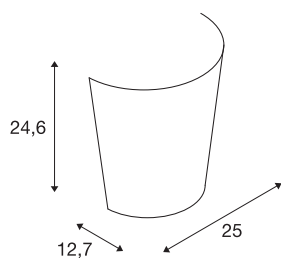

BASKET

applique intérieure, blanc, E27, 60W max

Applique murale en saillie, classique élégante. Le design du luminaire BASKET se caractérise par un diffuseur en verre satiné qui comporte la douille y compris la plaque de montage et les cache à l'observateur. Le luminaire apparaît ainsi comme une coupe de verre seule. Une douille E27 a été sélectionnée comme douille, le raccordement peut ainsi se faire directement à la tension secteur 230V. En outre, il en résulte la possibilité d'exploiter dans le luminaire des lampes à économie d'énergie et LED.

INFORMATIONS TECHNIQUES

Réf.	151591
Douille	E27
Nombre de douilles	1
Code IP	IP20
Montage	En saillie
Détails de montage	Applique
Tension nominale primaire	220-240V ~50/60Hz
Classe de protection	I
Puissance en watts	60 W
Coloris	blanc
Sortie lumineuse	direct - indirect
Largeur	25 cm
Hauteur	24.6 cm
Profondeur	12.7 cm
Poids net	1.1 kg
Poids brut	1.427 kg
Page du BIG WHITE	373