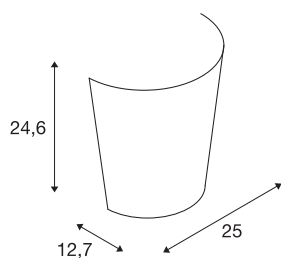

BASKET

lampada da parete, A60, vetro satinato, max. 60W

Lampada da parete dall'eleganza classica Il design della lampada BASKET è caratterizzato da un diffusore in vetro satinato che racchiude, nascondendoli, l'attacco e la piastra di montaggio in modo da far apparire l'apparecchio come un cesto di vetro standalone. La lampada è dotata di un attacco E27 che consente il collegamento diretto alla rete elettrica da 230V e l'utilizzo di lampadine a risparmio energetico o LED.

DATI TECNICI

Articolo	151591
Numero di attacchi	1
Codice IP	IP 20
Montaggio	Superficie
Dettagli di montaggio	Parete
Tensione nominale primaria	220-240V ~50/60Hz
Classe isolamento	I
Wattaggio	60 W
Colore	bianco
Emissione	diretto-indiretto
Larghezza	25 cm
Altezza	24.6 cm
Profondità	12.7 cm
Peso netto	1.1 kg
Peso lordo	1.427 kg
BIG WHITE pagina	211