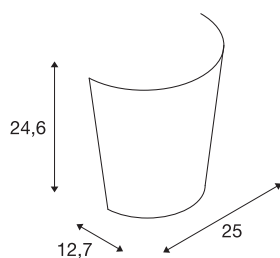

BASKET

lampada da parete, A60, vetro satinato, max. 60W

Lampada da parete dall'eleganza classica Il design della lampada BASKET è caratterizzato da un diffusore in vetro satinato che racchiude, nascondendoli, l'attacco e la piastra di montaggio in modo da far apparire l'apparecchio come un cesto di vetro standalone. La lampada è dotata di un attacco E27 che consente il collegamento diretto alla rete elettrica da 230V e l'utilizzo di lampadine a risparmio energetico o LED.

DATI TECNICI

Articolo	151591
Attacco	E27
Numero di attacchi	1
Codice IP	IP 20
Montaggio	Superficie
Dettagli di montaggio	Parete
Tensione nominale primaria	220-240V ~50/60Hz
Classe isolamento	I
Wattaggio	60 W
Colore	bianco
Emissione	diretto-indiretto
Larghezza	25 cm
Altezza	24.6 cm
Profondità	12.7 cm
Peso netto	1.1 kg
Peso lordo	1.427 kg
BIG WHITE pagina	373