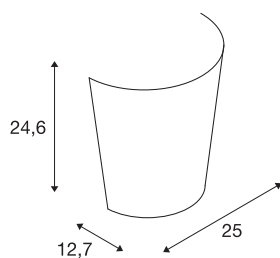

BASKET

veggarmatur, A60, satinert glass, maks. 60 W

Klassisk elegant utenpåliggende veggarmatur. Designen til BASKET armatur beskriver en satinert glasskjerm som inneholder sokkelen og monteringsplaten og dermed skjuler dette for personer som befinner seg i nærheten. Dermed vises armaturet som enkeltstående glasskurv. Som sokkel ble det valgt en E27-sokkel som gjør det mulig å koble armaturet direkte til 230 V nettspenning. Videre finnes muligheten til å bruke sparelyskilder og LED-lyskilder i armaturet.

TEKNISKE DATA

Art.nr.	151591
EL nummer	3224179
Sokkel	E27
Antall lyskilder	1
IP-kode	IP 20
Montering	Utenpåliggende montering
Montering detaljer	Vegg
Primær merkespenning	220-240V ~50/60Hz
Kapslingsgrad	I
Systemeffekt	60 W
Farge	hvit
Lysåpning	direkte - indirekte
Bredde	25 cm
Høyde	24.6 cm
Dybde	12.7 cm
Nettvekt	1.1 kg
Bruttovekt	1.427 kg
BIG WHITE side	373