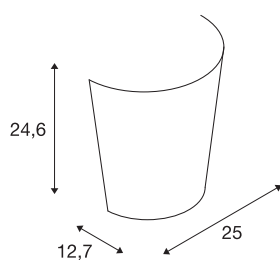

## BASKAT

wandarmatuur, A60, glas gesatineerd, max. 60W

Klassiek elegant wandarmatuur. Het design van de BASKET lamp omvat een gesatineerde glazen kap waarin fitting en montageplaat zijn verwerkt en zo aan het oog van de toeschouwer zijn onttrokken. Zo lijkt de lamp een geïsoleerde glazen korf. Als fitting werd voor een E27 fitting gekozen, zodat een rechtstreekse aansluiting op 230V netspanning mogelijk is. Dit heeft als bijkomend resultaat dat zowel energiespaarlampen als LED-lampen in de lamp kunnen worden gebruikt.

## TECHNISCHE GEGEVENS

Art.nr.	151591
Fitting	E27
Aantal fittingen	1
IP-code	IP 20
Montage	opbouw
Montagebeschrijving	wand
Primaire nominale spanning	220-240V ~50/60Hz
Beschermingsklasse	I
Wattage	60 W
Kleur	wit
Lichtuitlaat	direct-indirect
Breedte	25 cm
Hoogte	24.6 cm
Diepte	12.7 cm
Nettogewicht	1.1 kg
Brutogewicht	1.427 kg
BIG WHITE pagina	373