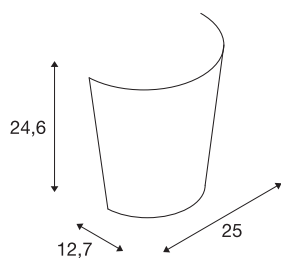

BASKET

lampa ścienna, A60, szkło satynowane, maks. 60W

Klasyczna i elegancka natynkowa lampa ścienna. Konstrukcja lampy BASKET składa się z klosza z satynowanego szkła, który osłania oprawę żarówki i płytę montażową, a tym samym ukrywa ją przed wzrokiem. W rezultacie lampa wygląda jak samodzielny szklany kosz. Zastosowano tu oprawę żarówki E27, dlatego lampę można podłączyć bezpośrednio do napięcia sieciowego 230 V. W oprawie można też montować żarówki energooszczędne oraz żarówki LED.

DANE TECHNICZNE

Nr artykułu	151591
Oprawa	E27
Liczba opraw	1
Kod IP	IP 20
Montaż	Wersja natynkowa
Szczegóły dotyczące montażu	Wersja ścienna
Pierwotne napięcie znamionowe	220-240V ~50/60Hz
Klasy ochrony	I
Wydajność	60 W
Kolor	biały
Emisja światła	bezpośrednie - pośrednie
Szerokość	25 cm
Wysokość	24.6 cm
Głębokość	12.7 cm
Waga netto	1.1 kg
Waga brutto	1.427 kg
Strona BIG WHITE	373