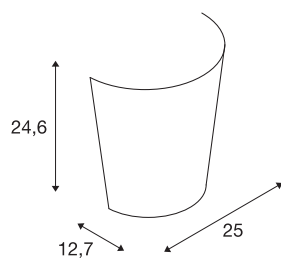

BASKET

luminária de parede, A60, vidro acetinado, máx. 60W

Luminária de montagem à superfície da parede clássica e elegante. O design de BASKET descreve um abajur de vidro acetinado, que circunda o casquilho juntamente com a placa de montagem, protegendo assim dos observadores. Desta forma, a luz surge sob a forma de uma cesta de vidro individual. Como casquilho, foi escolhido um casquilho E27, que permite a ligação direta a uma tensão de rede de 230V. Além disso, existe a possibilidade daí resultante de utilizar lâmpadas economizadoras de energia, bem como LED na luminária.

DADOS TÉCNICOS

Ref. n.º	151591
Número de tomadas	1
IP Code	IP 20
Montagem	Montagem à superfície
Pormenores da montagem	Parede
Tensão nominal primária	220-240V ~50/60Hz
Classe de proteção	I
Potência	60 W
Cor	branco
Saída de luz	direto-indireto
Largura	25 cm
Altura	24.6 cm
Profundidade	12.7 cm
Peso líquido	1.1 kg
Peso bruto	1.427 kg
Página BIG WHITE	211