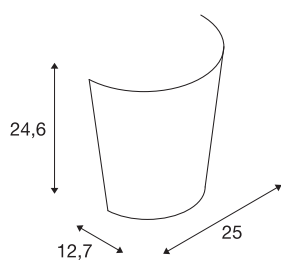

BASKET

настенный светильник, A60, сатинированное стекло, макс. 60 Вт

Классический изящный накладной настенный светильник. Конструкция светильника BASKET представляет собой сатинированный стеклянный абажур, который охватывает розетку и монтажную панель и, таким образом, скрывает ее от зрителя. В силу этого светильника выглядит как отдельная стеклянная корзинка. В качестве патрон был выбран патрон E27, поэтому подключение может быть выполнено непосредственно к сети 230 В. Это делает возможным использование в светильнике энергосберегающих и светодиодных ламп.

Технические характеристики

Тов. №	151591
Патрон	E27
Количество патронов	1
IP Code	IP 20
Сборка	Накладной
Детали сборки	Стена
Номинальное первичное напряжение	220-240V ~50/60Hz
Класс защиты	I
Мощность	60 W
Цвет	белый
Световое отверстие	прямой - отраженный
Ширина	25 cm
Высота	24.6 cm
Глубина	12.7 cm
Вес нетто	1.1 kg
вес брутто	1.427 kg
BIG WHITE Seite	373