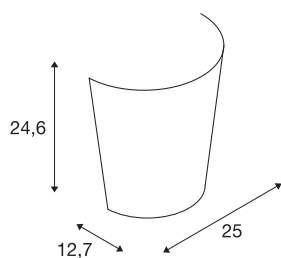

BASKET

vägglamp, A60, frostat glas, max. 60W

Klassisk elegant väggmonterad lampa. Lampan BASKET har designat som en lampskärm av frostat glas som omsluter sockeln inklusive monteringsplattan och på så sätt döljer den för betraktaren. På detta sätt verkar lampan vara en fristående glaskorg. Sockeln är E27, så anslutningen kan göras direkt till 230V nätspänningen. Dessutom ger detta möjlighet att använda energisnåla och LED-lampor i lampan.

Art. Nej.	151591
Lamphållare	E27
Antal lamphållare	1
IP-kod	IP20
Monteringsdetaljer	Utanpåliggande
Monteringsdetaljer	Vägg
Primär nominell spänning	220-240V ~50/60Hz
Skyddsklass	I
Watt	60 W
Färg	vit
Ljusemission	direkt - indirekt
Bredd	25 cm
höjd	24.6 cm
Djup	12.7 cm
Netto vikt	0.773 kg
Bruttovikt	1.091 kg
BIG WHITE Seite	373