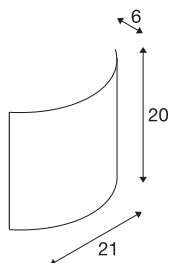

LED SAIL 1

wandarmatuur, led, 3000 K, halfroond, zwart hoogglanzend, L/B/H 21/6/20

De wandopbouwarmatuur LED SAIL 1 is met een warm witte Power LED uitgerust. De armatuur van aluminium en staal kan via de ingebouwde driver direct op 230 V netspanning aangesloten worden. De LED SAIL 1 is verkrijgbaar in hoogglanzend witte of zwarte uitvoering. Deze lamp bevat ingebouwde ledlampen.

TECHNISCHE SPECIFICATIES

Art.nr.	151600
IP-code	IP 20
Montage	Opbouw
Montagebeschrijving	Wand
Primaire nominale spanning	100-240V ~50/60Hz
Secundaire stroom / spanning	700 mA
Veiligheidsklasse	I
Wattage	3.5 W
Lumen	110 lm
Lichtkleurtemperatuur	3000 Kelvin
Stralingshoek	60 °
Kleur	zwart
CRI	80
LXXBXX gegevens	L70B50
Levensduur	30000 h
Lichtsterkteverdeling	symmetrisch
Lichtval	direct - indirect
Breedte	21 cm
Hoogte	20 cm
Diepte	6 cm
Nettogewicht	0.732 kg
Brutogewicht	1.046 kg