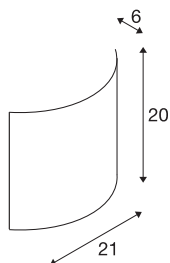

LED SAIL 1

wandarmatuur, LED, 3000K, halfroond, wit hoogglansuitvoering, L/B/H 21/6/20

Het wandarmatuur LED SAIL 1 is uitgerust met een warm witte PowerLED. Met behulp van de ingebouwde driver wordt de aluminium en stalen lamp rechtstreeks aangesloten op 230V netspanning. LED SAIL 1 is beschikbaar in witte of zwarte hoogglansuitvoering. Dit armatuur bevat ingebouwde LED-lampen.

TECHNISCHE GEGEVENS

Art.nr.	151601
IP-code	IP 20
Montage	opbouw
Montagebeschrijving	wand
Primaire nominale spanning	100-240V ~50/60Hz
Secundaire stroom/spanning	700 mA
Beschermingsklasse	I
Wattage	3.5 W
Lumen	140 lm
Lichtkleurtemperatuur	3000 Kelvin
Stralingshoek	60 °
Kleur	wit
CRI	80
LXXBXX-gegevens	L70B50
Levensduur	30000 h
Lichtsterkteverdeling	symmetrisch
Lichtuitlaat	direct-indirect
Breedte	21 cm
Hoogte	20 cm
Diepte	6 cm
Nettogewicht	0.717 kg
Brutogewicht	1.029 kg